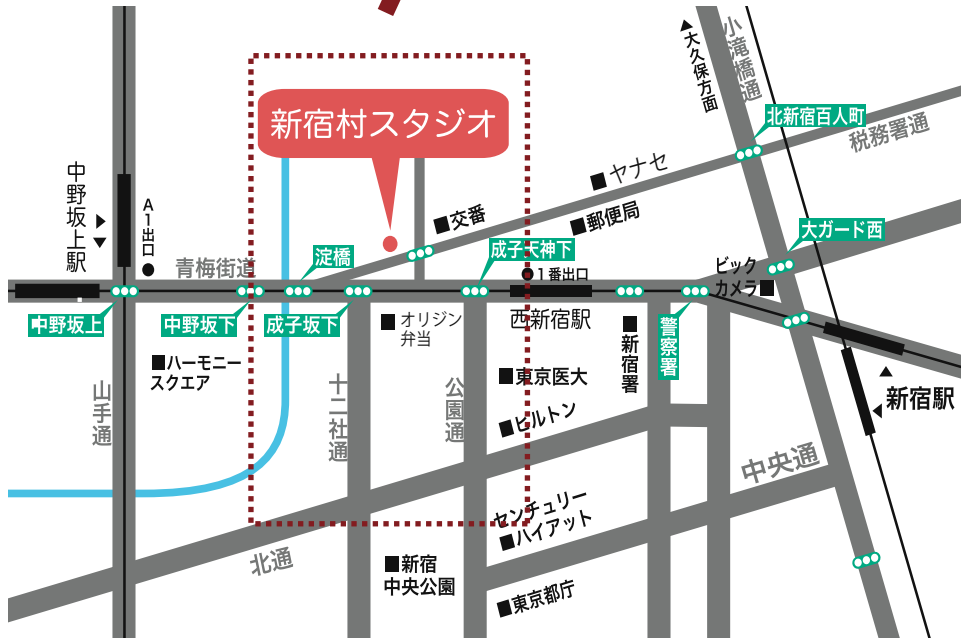

新宿村スタジオ 周辺地図

2012年1月5日～

〒169-0074
 東京都新宿区北新宿2-1-8
 予約TEL 03-3361-5946
 問合せTEL 03-3361-5376
 (スタジオ予約以外の各種お問合せはこちら)
 FAX 03-3365-3206
<http://www.shinjukumura.co.jp/>

<中野坂上よりお越しになるお客様>

●東京メトロ丸の内線・大江戸線『中野坂上駅』下車。A1番出口を背にして左手方向に5分ほど坂を下るようにして歩き、神田川を越えます。③のマンション前で左側に曲がりますとS館、そこから管理事務所はすぐです。

<西新宿よりお越しになるお客様>

●東京メトロ丸の内線『西新宿駅』下車1番出口を背にして右手方向に5分ほど歩きます。①の場所で右に曲がると②の五叉路にぶつかります。(スタジオが見えます)そのまま放射6号線の歩道をお進み下さい。スタジオ入り口の案内看板が見えます。

- バスのお客様は新宿駅8・9・10番乗り場より2つ目『成子坂下』で下車してください。
- 新宿駅西口より青梅街道沿いに徒歩20分です。

(※現在、再開発中につきまして道が変動する場合がございます。ご了承下さい。)